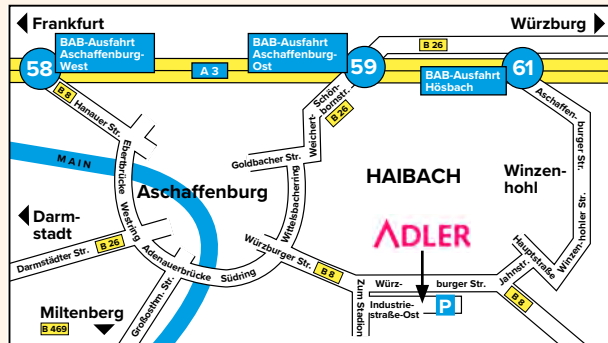

Erlebnis-Shopping

2025

Haibach bei
Aschaffenburg
für Gruppen ab
8 Personen

Immer wieder
Neues entdecken.

Gemeinsam Besonderes erleben.

Wir freuen uns auf Sie!

Das Gruppenservice-Team der ADLER Filiale Haibach:

☎ 06021 / 633-1243

@ grs01001@adler.de

Gruppen-Erlebnis-Shopping bei ADLER:

Industriestraße Ost 1-7

63808 Haibach

Weitere Infos online unter:

www.adlermode-unternehmen.com/filial-busreisen

Mode und Genuss bei ADLER.